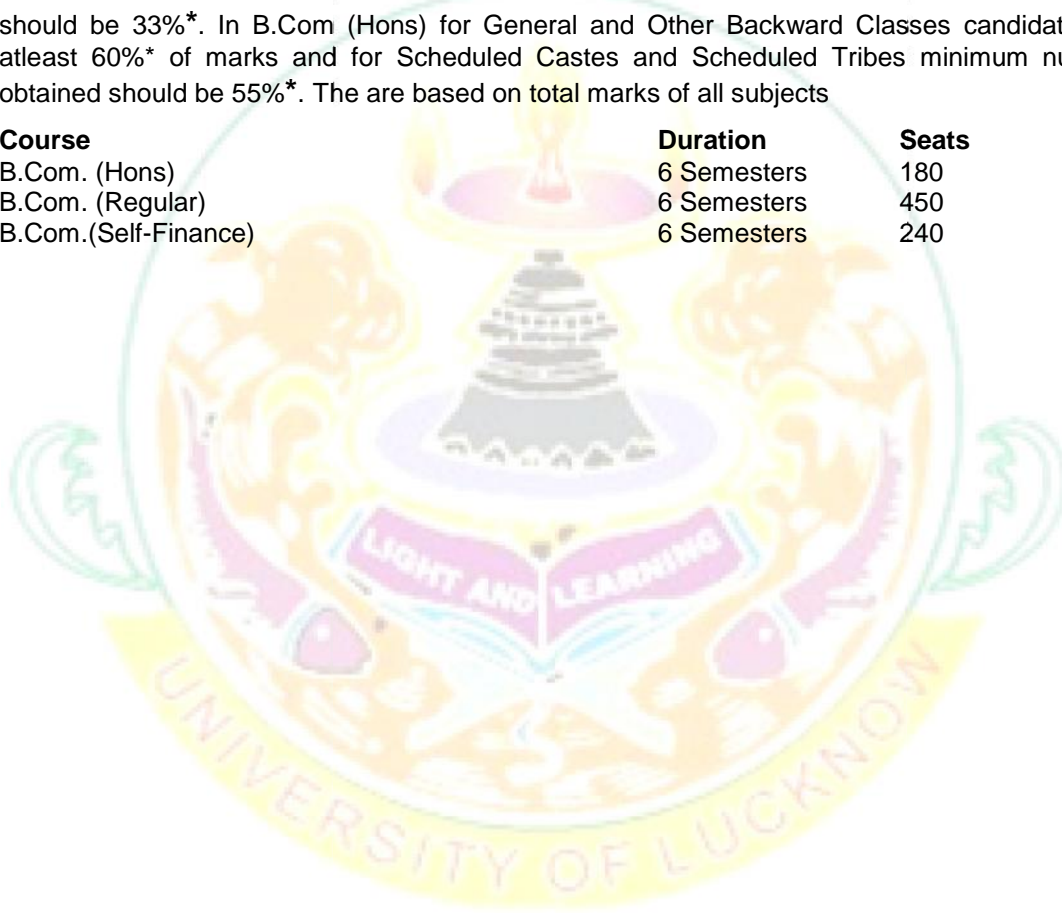

FACULTY OF COMMERCE

योग्यता / Eligibility

वाणिज्य में इण्टरमीडिएट या समकक्ष परीक्षा अथवा अर्थशास्त्र या गणित में से किसी एक विषय के साथ इण्टरमीडिएट। सामान्य एवं ओ.बी.सी. वर्ग के अभ्यर्थियों के कम से कम 40%* अंक एवं अनुसूचित जाति /जनजाति श्रेणी के अभ्यर्थियों के लिए न्यूनतम प्राप्तांक 33%* अनिवार्य है। B.Com (Hons) में सामान्य एवं ओ.बी.सी. वर्ग के अभ्यर्थियों के कम से कम 60%* अंक एवं अनुसूचित जाति /जनजाति श्रेणी के अभ्यर्थियों के लिए न्यूनतम प्राप्तांक 55%* अनिवार्य है। यह प्रतिशत समस्त विषयों के प्राप्तांकों पर आधारित है।

Intermediate or equivalent examination with commerce or Intermediate with economics or mathematics as one of the subjects of study. For General and Other Backward Classes candidates must secure atleast 40%* of marks and for Scheduled Castes and Scheduled Tribes minimum number of marks obtained should be 33%*. In B.Com (Hons) for General and Other Backward Classes candidates must secure atleast 60%* of marks and for Scheduled Castes and Scheduled Tribes minimum number of marks obtained should be 55%*. The are based on total marks of all subjects

Course	Duration	Seats
B.Com. (Hons)	6 Semesters	180
B.Com. (Regular)	6 Semesters	450
B.Com.(Self-Finance)	6 Semesters	240